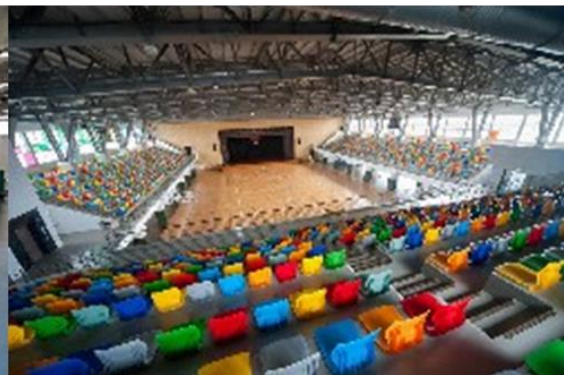

學生餐飲區 校內2間全家便利商店

20幾間中西餐飲 座落宿舍及學生活動中心

全家超商、85度C咖啡、四海遊龍、活力麵館、鮮豆屋

充電瓶覆合式商店、集鮮自助餐及/早午餐、荷堤屋自助餐

名痒中式快餐、喬照早廚、吉饗食坊、鍋燒小吃、e食坊

啲一間鬆餅、鄉園餐飲店、桃樂絲茶飲

逸人文茶坊、卡薩小廚、蔡媽媽美食... ..

校內SPA水療館

水療館溫泉池

嘉南文化藝術館

校內運動中心

高中職有比這更棒的設施？

紹宗體育館

室內溫水游泳池

桌球室

健身房

室內籃球場

高中職有比這更棒的環境？

網球場

棒球場

室內羽球館

操場及司令台

排球場

籃球場