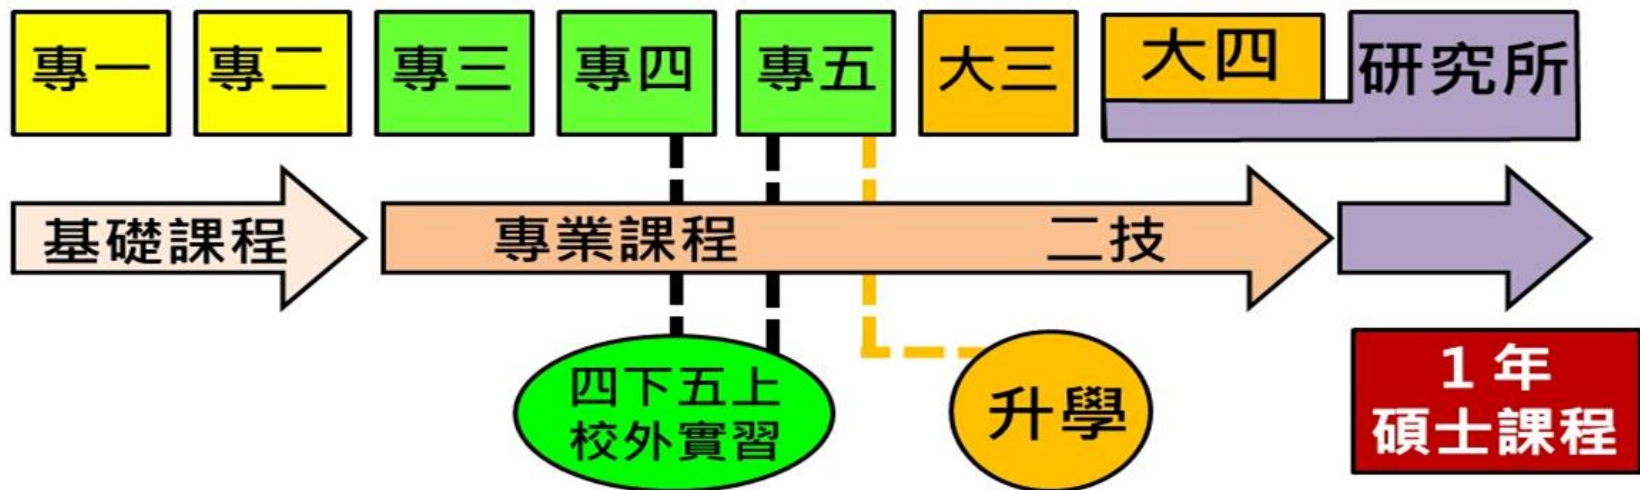

嘉南藥理大學

選擇嘉藥  人生閃耀

食藥檢測  技能在側

嘉南藥理大學

食藥產業暨檢測科技系(附設五專部)

Department of Food & Drug Industry and Inspective Technology

安心便利的校園生活

1. **五專第一學年免費住宿(指定棟別)**，學校宿舍共11棟4,992床。
2. 寢室備有冷氣、網路、WiFi等現代化設備並附設運動中心、超商、交誼廳、閱覽室等。
3. 校園廣闊，環境幽雅，校內提供20多家美食店家及3家全家超商，生活機能便利又完善。
4. 位在台一線省道旁，緊鄰86快速道路與奇美博物館、5條公車行經路線，交通育樂便利。

學生滿意的笑容

藏不住 

進來! 感受一下 青春熱情的威力!

1. 通識課程

核心通識：68學分
發展通識：8學分

2. 專業必選修課程

專業必修：82學分
專業選修：62學分

畢業學分
220學分

專一 ~ 專三

專一 ~ 專五

五專畢業可報考本校二技或畢業後滿三年並取得工作經驗，同等學歷可報考碩士班研究所。

師生和樂融融

老師有三好——**顧好**、**教好**、**帶好**

學生有三好——**做好**、**讀好**、**學好**

「**顧好**」 同學的身心健康

「**教好**」 學生釣魚的方法以及使用釣竿的技術